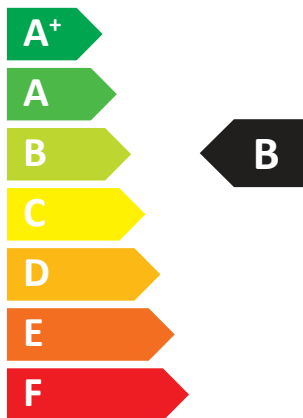

ENERG
енергия · ενεργεια

RIELLO

Start 24 KI LN

59 dB

24
kW